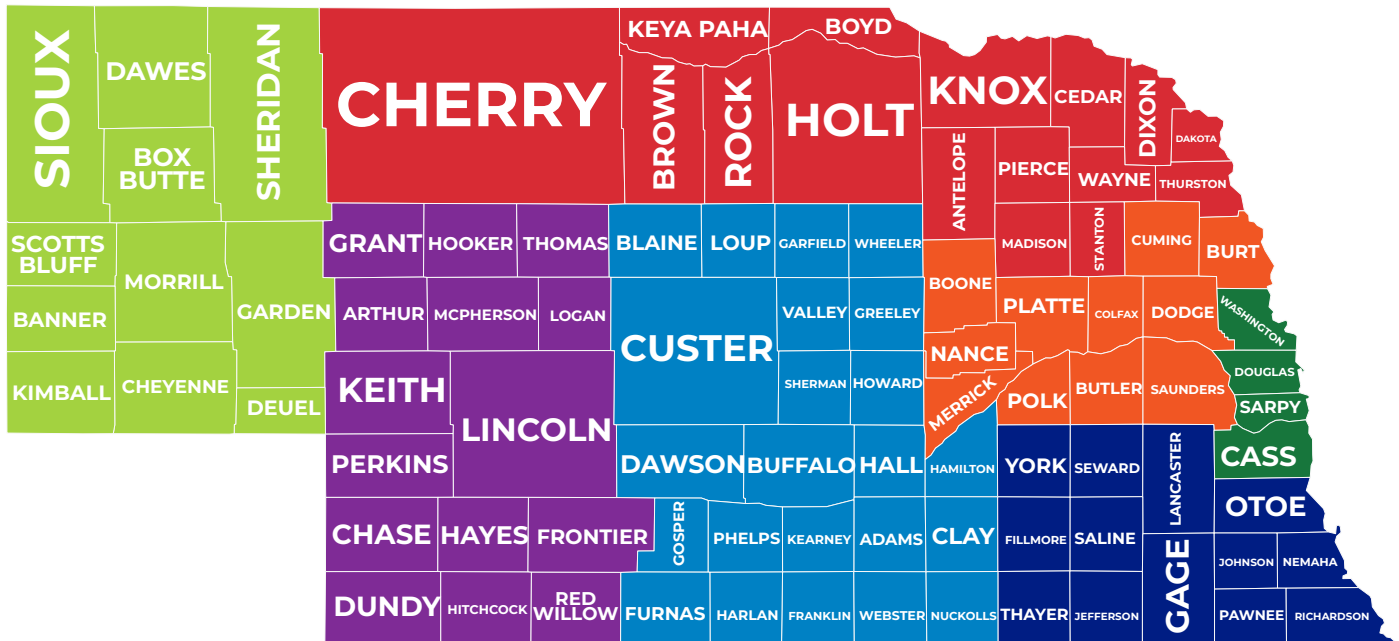

Early Learning Connection de Nebraska

Regiones de Desarrollo Profesional

Contactos Regionales

Región Panhandle

Coordinadora del Proyecto:
Nora Robinson
 308-254-4677
 nrobinson@esu13.org
 ESU 13 (Scottsbluff)